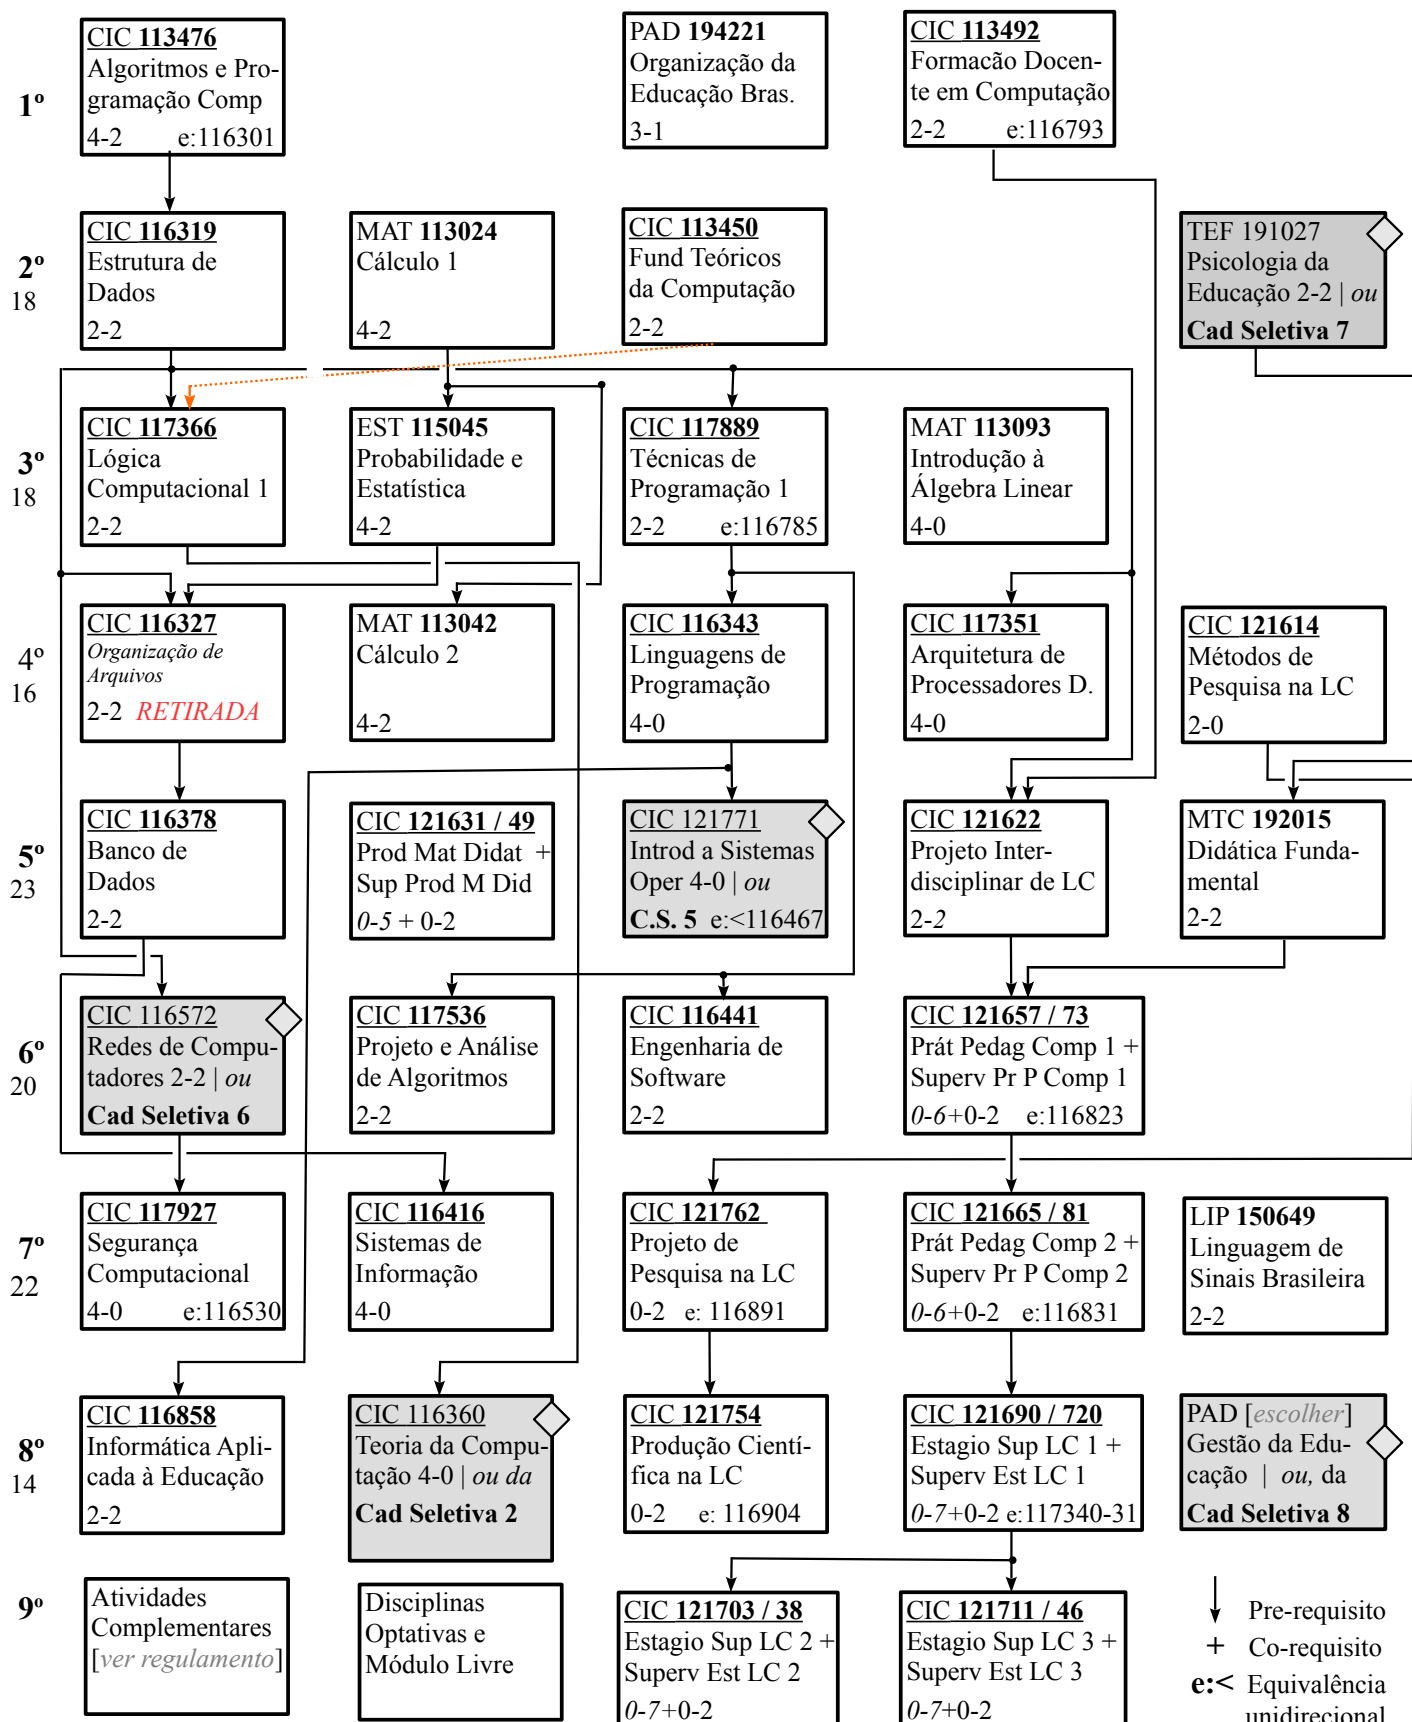

Licenciatura em Computação (noturno)

Fluxo do curso a partir de 2015.2 – versão julho/2019

PPC-LC - ANEXO B.1

semestre / créditos e : equiv. do currículo antigo ◊ cadeia seletiva

Cadeia Seletiva 3: 116360; 116882;

C.S. 8: 194280; 194794; 191124; 194697;

C.S. 7: 191027; 124966; 124052; 125156.

C.S. 5: 121771; 116068; 116467;

C.S. 6: 116572; 116424.

↓ Pre-requisito
 + Co-requisito
 e:< Equivalência unidirecional
 n-m não-presenciais